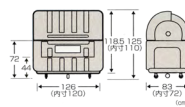

特長、オプションについては裏面をご覧ください。