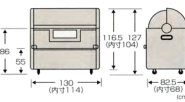

特長、オプションについては裏面をご覧ください。