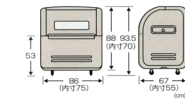

特長、オプションについては裏面をご覧ください。