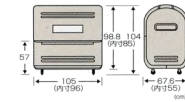

特長、オプションについては裏面をご覧ください。