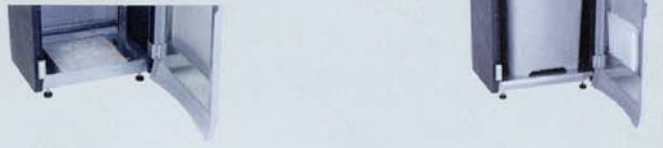

環境にやさしい再生樹脂を使用。

さびない上、洗練されたデザイン、屋外の公共施設などにも人気です。

ボディは樹脂製、補強フレームは高耐蝕メッキ鋼板を採用。屋外に設置しても発熱しにくく、サビにくい設計です。

すっきりしたデザインの専用分別シールが付属。

内容器を取り出すだけでゴミ捨て簡単。

扉の内側にはポリ袋が収納できます。

市販のコンクリートウェイトがセット可能です。

(ウェイトは付属しておりません)
(ウェイトの目安: 幅300×奥行300×高さ60 重量約12kg)

別注対応

投入口は回収するゴミに合わせて色々な組み合わせができます。

投入口はビン・カン用とペットボトル用を組み合わせることができます。また、単体2分別が可能な内容器(別売り)もご用意いたしております。

ビン・ペットボトル用

金具による底面連結が可能。投入口を片面のみにできます。

連結により安定感が増し、転倒・移動を防ぎます。

※詳しくは当社営業担当者にお問合せください。

リサイクルボックス アークライン

グッドデザイン賞
受賞商品

内容器容量(樹脂)
約90ℓ

L-1 (もえるゴミ用)

L-2 (ビン・カン用)

L-3 (ペットボトル用)

品番	YW-140L-PC	YW-141L-PC	YW-142L-PC
サイズ	幅550×奥行510×高さ1110mm(内容器:450×465×650mm)		
材質	ボディ/扉・背板:PP、側板:再生PP100%、投入口枠:PP、補強フレーム:高耐蝕メッキ鋼板、内容器:再生PP100%		
重量	約25kg		
色	LGR/DGRのツートン		
梱包数	1台		