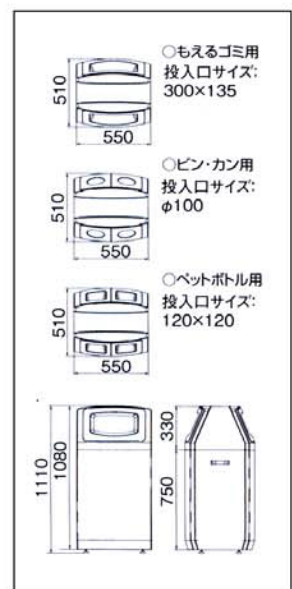

環境にやさしい再生樹脂を使用。

さびない上、洗練されたデザイン、屋外の公共施設などにも人気です。

ボディは樹脂製、補強フレームは高耐蝕メッキ鋼板を採用。屋外に設置しても発熱しにくく、サビにくい設計です。

すっきりしたデザインの専用分別シールが付属。

内容器を取り出すだけでゴミ捨て簡単。

扉の内側にはポリ袋が収納できます。

市販のコンクリートウェイトがセット可能です。

(ウェイトは付属しておりません)
(ウェイトの目安: 幅300×奥行300×高さ60 重量約12kg)

別注対応

投入口は回収するゴミに合わせて色々な組み合わせができます。

投入口はビン・カン用とペットボトル用を組み合わせることができます。また、単体2分別が可能な内容器(別売り)もご用意いたしております。

ビン・ペットボトル用

金具による底面連結が可能。投入口を片面のみにできます。

連結により安定感が増し、転倒・移動を防ぎます。

※詳しくは当社営業担当者にお問合せください。

リサイクルボックス アークライン

グッドデザイン賞
受賞商品

内容器容量(樹脂)
約90ℓ

L-1 (もえるゴミ用)

L-2 (ビン・カン用)

L-3 (ペットボトル用)

品番	YW-140L-PC	YW-141L-PC	YW-142L-PC
サイズ	幅550×奥行510×高さ1110mm(内容器:450×465×650mm)		
材質	ボディ/扉・背板:PP、側板:再生PP100%、投入口枠:PP、補強フレーム:高耐蝕メッキ鋼板、内容器:再生PP100%		
重量	約25kg		
色	LGR/DGRのツートン		
梱包数	1台		