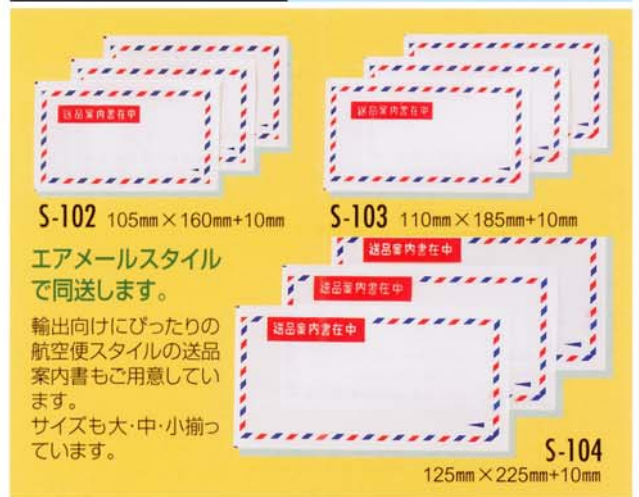

品番	型	サイズ(mm)	ビニール台紙カラー	品番	型	サイズ(mm)	ビニール台紙カラー
S-1	縦横汎用型	PE50μ 95×115(+10)	ブルー、白、赤、透明	S-5	縦横汎用型	PE50μ 120×225(+10)	ブルー、白、赤、透明
S-2	縦横汎用型	PE50μ 105×135(+10)	ブルー、白、赤、透明	S-6	縦横汎用型	PE50μ 145×185(+10)	ブルー、白、赤、透明
S-3	縦横汎用型	PE50μ 120×160(+10)	ブルー、白、赤、透明	S-702	縦横汎用型	PE50μ 250×145	黄色紙台紙入り、四方シール
S-4	縦横汎用型	PE50μ 120×185(+10)	ブルー、白、赤、透明	[入数]100枚/袋×20袋2000枚/箱 ●包装(PE袋・外箱)は全て 紙です。			

輸送パック 文字入り

品番	型	サイズ(mm)	ビニール台紙カラー	印字文字
S-400	縦型	PE50μ 120×185(+10)	透明	送品明細書在中
S-500	横型	PE50μ 125×225(+10)	透明	納品書在中
S-600	横型	PE50μ 125×225(+10)	透明	納品伝票在中
S-700A	縦型	PE50μ 120×235	透明、四方シール	保証書在中
S-700B	縦型	PE50μ 120×235	透明、四方シール	納品書在中
S-701	縦型	PE50μ 95×135+10	透明	納品書在中

[入数]100枚/袋×20袋2000枚/箱 ●包装(PE袋・外箱)は全て 紙です。

輸送パック エアスタイル

品番	型	サイズ(mm)	ビニール台紙カラー	印字文字
S-102	横型	PE50μ 105×160(+10)	透明	送品案内書在中
S-103	横型	PE50μ 110×185(+10)	透明	送品案内書在中
S-104	横型	PE50μ 125×225(+10)	透明	送品案内書在中

[入数]100枚/袋×20袋2000枚/箱 ●包装(PE袋・外箱)は全て 紙です。