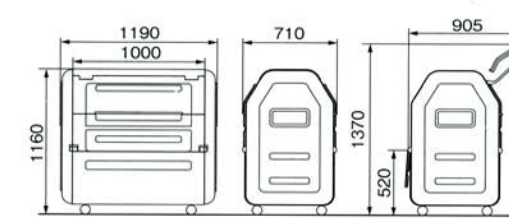

## ダストボックス#700

45ℓポリ袋15個分を収納

フタ開時の高さ(最開口時)  
1510mm

●ライトグレー SDB700H  
99,750円(本体価格95,000円)

	W1190×D710×H1160
サイズ	W1190×D710×H1160
キャスター	75mmφ 内2輪スッパ付
重量	35kg
容量	約650ℓ
耐荷重量	120kg
入数	1
材質	ポリエチレン(再生材40%使用)

## ダストボックス#1000

45ℓポリ袋22個分を収納

フタ開時の高さ(最開口時)  
1725mm

●ライトグレー SDB100H  
157,500円(本体価格150,000円)

	W1300×D850×H1200
サイズ	W1300×D850×H1200
キャスター	75mmφ 内2輪スッパ付
重量	40kg
容量	約980ℓ
耐荷重量	200kg
入数	1
材質	ポリエチレン(再生材40%使用)