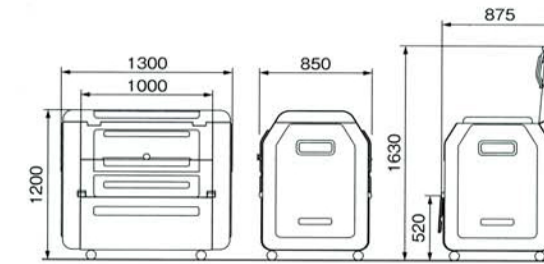

## ダストボックス#700

45ℓポリ袋15個分を収納

フタ開時の高さ(最開口時)  
1510mm

●ライトグレー SDB700H  
99,750円(本体価格95,000円)

	W1190×D710×H1160
サイズ	W1190×D710×H1160
キャスター	75mmφ 内2輪スッパ付
重量	35kg
容量	約650ℓ
耐荷重量	120kg
入数	1
材質	ポリエチレン(再生材40%使用)

## ダストボックス#1000

45ℓポリ袋22個分を収納

フタ開時の高さ(最開口時)  
1725mm

●ライトグレー SDB100H  
157,500円(本体価格150,000円)

	W1300×D850×H1200
サイズ	W1300×D850×H1200
キャスター	75mmφ 内2輪スッパ付
重量	40kg
容量	約980ℓ
耐荷重量	200kg
入数	1
材質	ポリエチレン(再生材40%使用)

## ダストボックス#1500

45ℓポリ袋33個分を収納

フタ開時の高さ(最開口時)  
2020mm

本体: ●ライトグレー EDB150H  
フタ: ●グレー  
215,250円(本体価格205,000円)

	W1800×D990×H1270
サイズ	W1800×D990×H1270
キャスター	100mmφ 内2輪スッパ付
重量	55kg
容量	約1500ℓ
耐荷重量	300kg
入数	1
材質	ポリエチレン