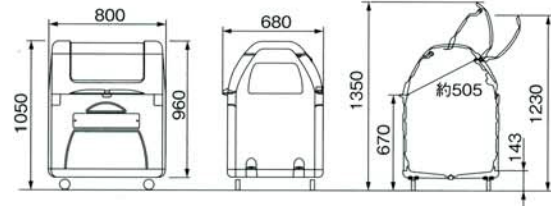

## ダストボックス#330

45ℓポリ袋7個分を収納

#330組立式

●ライトグレー SDB33AH  
69,300円(本体価格66,000円)

#330

●ライトグレー SDB330H  
71,400円(本体価格68,000円)

	#330組立式	#330
サイズ	W800×D680×H1050	
キャスター	75mmφ 内2輪スッパ付	
重量	約25kg	
容量	約330ℓ	
耐荷重量	66kg	
入数	1	
梱包サイズ	W910×D470×H695	
梱包重量	約28kg	
付属部品	ブローパネル: 8 キャスター: 4 組立部品: ボルト、ナット、 工具(ポリ梱包) パネル締結パイプ: 1 組立説明書: 1	
材質	ポリエチレン(再生材40%使用)	

## ダストボックス#400

45ℓポリ袋10個分を収納

●ライトグレー SDB400H  
70,350円(本体価格67,000円)

	W1180×D710×H864
サイズ	W1180×D710×H864
キャスター	75mmφ 内2輪スッパ付
重量	27kg
容量	約410ℓ
耐荷重量	80kg
入数	1
材質	ポリエチレン(再生材40%使用)

フタ開時の高さ(最開口時)  
1200mm