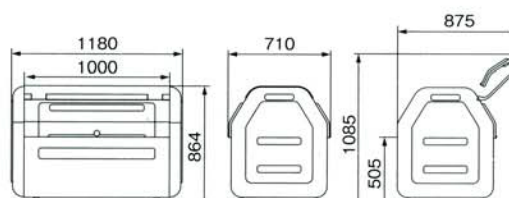

### 豊富なオプション

据え置き仕様

大口径車輪(100mmφ)

ハンドル

透明窓(1ヶ所)

#### ■ダストボックスのオプション価格(＃330)

品名	据え置き仕様(商品価格)	大口径車輪(部材+取付費)	ハンドル(部材+取付費)	透明窓(部材+取付費)
ダストボックス#330	69,300円(本体価格 66,000円)	14,700円(本体価格14,000円)	100φ 7,350円(本体価格 7,000円)	15,750円(本体価格15,000円)

## ダストボックス#400

45ℓポリ袋10個分を収納

●ライトグレー SDB400H  
70,350円(本体価格67,000円)

	W1180×D710×H864
サイズ	W1180×D710×H864
キャスター	75mmφ 内2輪スッパ付
重量	27kg
容量	約410ℓ
耐荷重量	80kg
入数	1
材質	ポリエチレン(再生材40%使用)

フタ開時の高さ(最開口時)  
1200mm