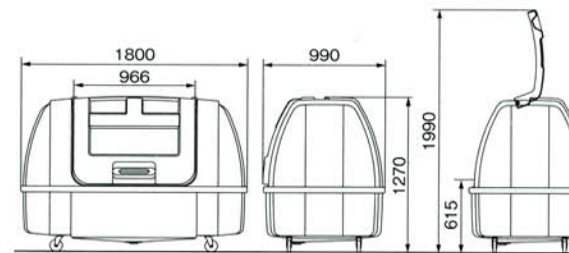

## ダストボックス#700

45ℓポリ袋15個分を収納

フタ開時の高さ(最開口時)  
1510mm

●ライトグレー SDB700H  
99,750円(本体価格95,000円)

	W1190×D710×H1160
サイズ	W1190×D710×H1160
キャスター	75mmφ 内2輪スッパ付
重量	35kg
容量	約650ℓ
耐荷重量	120kg
入数	1
材質	ポリエチレン(再生材40%使用)

## ダストボックス#1000

45ℓポリ袋22個分を収納

フタ開時の高さ(最開口時)  
1725mm

●ライトグレー SDB100H  
157,500円(本体価格150,000円)

	W1300×D850×H1200
サイズ	W1300×D850×H1200
キャスター	75mmφ 内2輪スッパ付
重量	40kg
容量	約980ℓ
耐荷重量	200kg
入数	1
材質	ポリエチレン(再生材40%使用)

## ダストボックス#1500

45ℓポリ袋33個分を収納

フタ開時の高さ(最開口時)  
2020mm

本体: ●ライトグレー EDB150H  
フタ: ●グレー  
215,250円(本体価格205,000円)

	W1800×D990×H1270
サイズ	W1800×D990×H1270
キャスター	100mmφ 内2輪スッパ付
重量	55kg
容量	約1500ℓ
耐荷重量	300kg
入数	1
材質	ポリエチレン