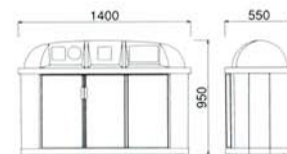

#### ●ジャンボボトムLLP300W

寸法:幅1400×奥行550×高さ950mm  
容量:約190ℓ 本体重量:40kg 材質:FRP  
標準色:上部ブルー/本体オフホワイト/下部グレー  
脚部:アジャスター付 シール付  
中容器:PP60ℓ ベール×2・PP35ℓ ベール×2  
市販ポリ袋:70ℓ・45ℓが使用できます。

沖縄及び、離島は別途運賃申し受けます。