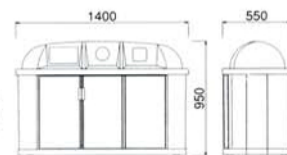

#### ●ジャンボボトムLLP300

寸法:幅1400×奥行550×高さ950mm  
容量:約180ℓ 本体重量:40kg 材質:FRP  
標準色:上部ブルー/本体オフホワイト/下部グレー  
脚部:アジャスター付 シール付  
中容器:PP60ℓ ベール×3  
市販ポリ袋:70ℓが使用できます。

沖縄及び、離島は別途運賃申し受けます。