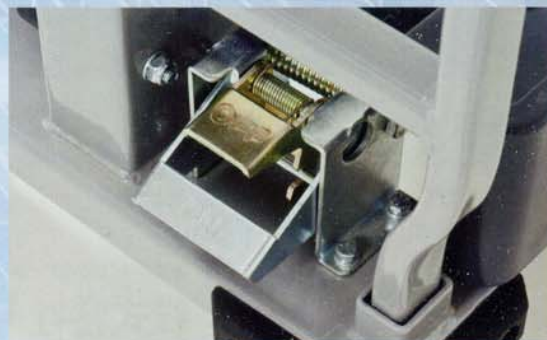

NEW

SUPERSLIDE

スーパースライドカート

軽量・高性能で楽々操作

省スペース化

未使用時はネスティング収納し、スペースの無駄を省きます。

スライド機構

特許取得

側面のスライドペダル操作で自在走行させる事が可能。

フットブレーキ

大型ブレーキペダルを採用し、ON・OFFの操作性が向上。

SUPER SLIDE CART

オプション

ホワイトボード

サイズ:230×140 (mm)
※ネーム・ナンバー印刷も承ります。

サイドガード (プラスチックダンボール)

サイズ:400×1,095 (mm)

樹脂製中間棚

未使用時は側面の袖フレームに引掛ける事が可能。
※塗装色:ベージュ

スライド走行機能

従来の走行の他に横へのスライド移動が可能となり、狭いスペースでも自由な位置に移動・停止することができます。

■従来型(バランスカート)
直進走行及び旋回走行のみ可能。

側面のスライドペダルを踏み込むと、センターの固定車が自在車に変換し、側面方向にも動かすことができるため、車輪の間など、任意の位置に移動することができます。